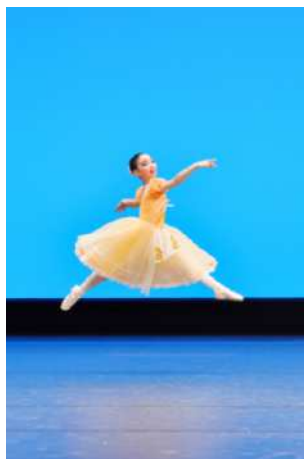

180213

第8回かわさき全国バレエコンクール小学5.6年生の部 予選 サンプル写真

180217